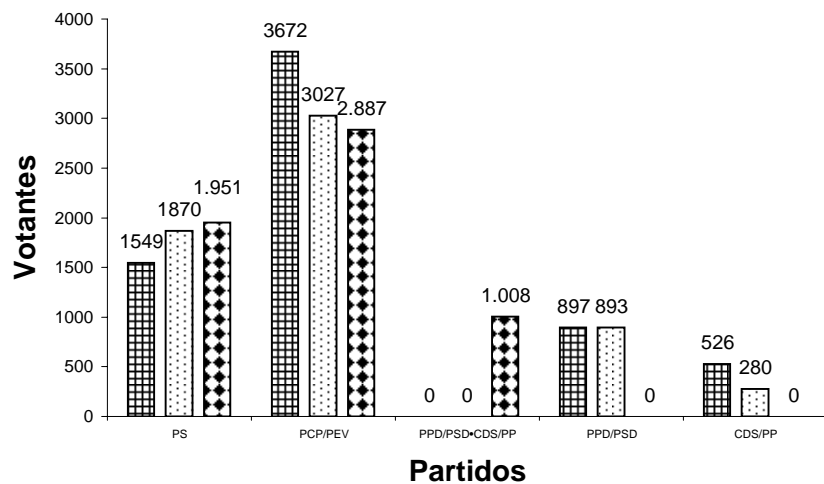

Mapa Comparativo - Autárquicas - 1993/1997/2001

Anos	Partidos				
	PS	PCP/PEV	PPD/PSD•CDS/PP	PPD/PSD	CDS/PP
1993	1549	3672	/	897	526
1997	1870	3027	/	893	280
2001	1.951	2.887	1.008	/	/

Anos	Partidos				
	PS	PCP/PEV	PPD/PSD•CDS/PP	PPD/PSD	CDS/PP
1993	1901	3150	/	1049	481
1997	2118	2594	/	1009	312
2001	2.075	2.497	1.233	/	/

Mapa Comparativo - Autárquicas - 1993/1997/2001 CÂMARA MUNICIPAL

■ 1993 ■ 1997 ■ 2001

Mapa Comparativo - Autárquicas - 1993/1997/2001 Assembleia Municipal

■ 1993 ■ 1997 ■ 2001