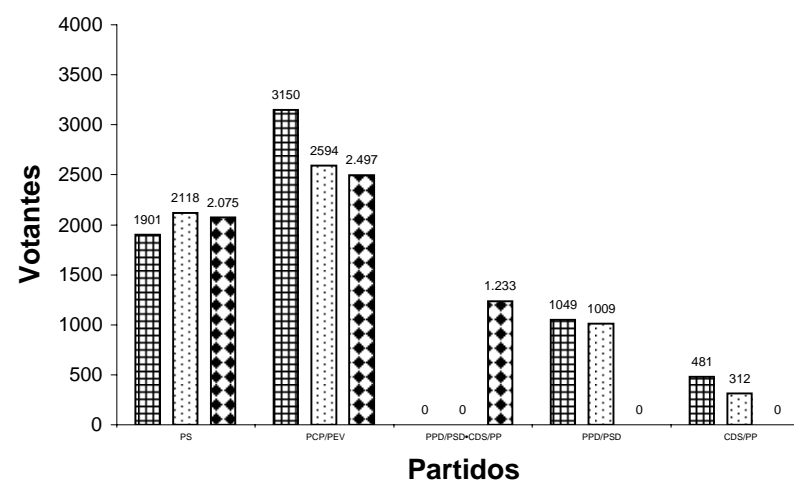

Mapa Comparativo - Autárquicas - 1993/1997/2001

Anos	Partidos				
	PS	PCP/PEV	PPD/PSD•CDS/PP	PPD/PSD	CDS/PP
1993	1549	3672	/	897	526
1997	1870	3027	/	893	280
2001	1.951	2.887	1.008	/	/

Anos	Partidos				
	PS	PCP/PEV	PPD/PSD•CDS/PP	PPD/PSD	CDS/PP
1993	1901	3150	/	1049	481
1997	2118	2594	/	1009	312
2001	2.075	2.497	1.233	/	/

Mapa Comparativo - Autárquicas - 1993/1997/2001 CÂMARA MUNICIPAL

■ 1993 ■ 1997 ■ 2001

Mapa Comparativo - Autárquicas - 1993/1997/2001 Assembleia Municipal

■ 1993 ■ 1997 ■ 2001