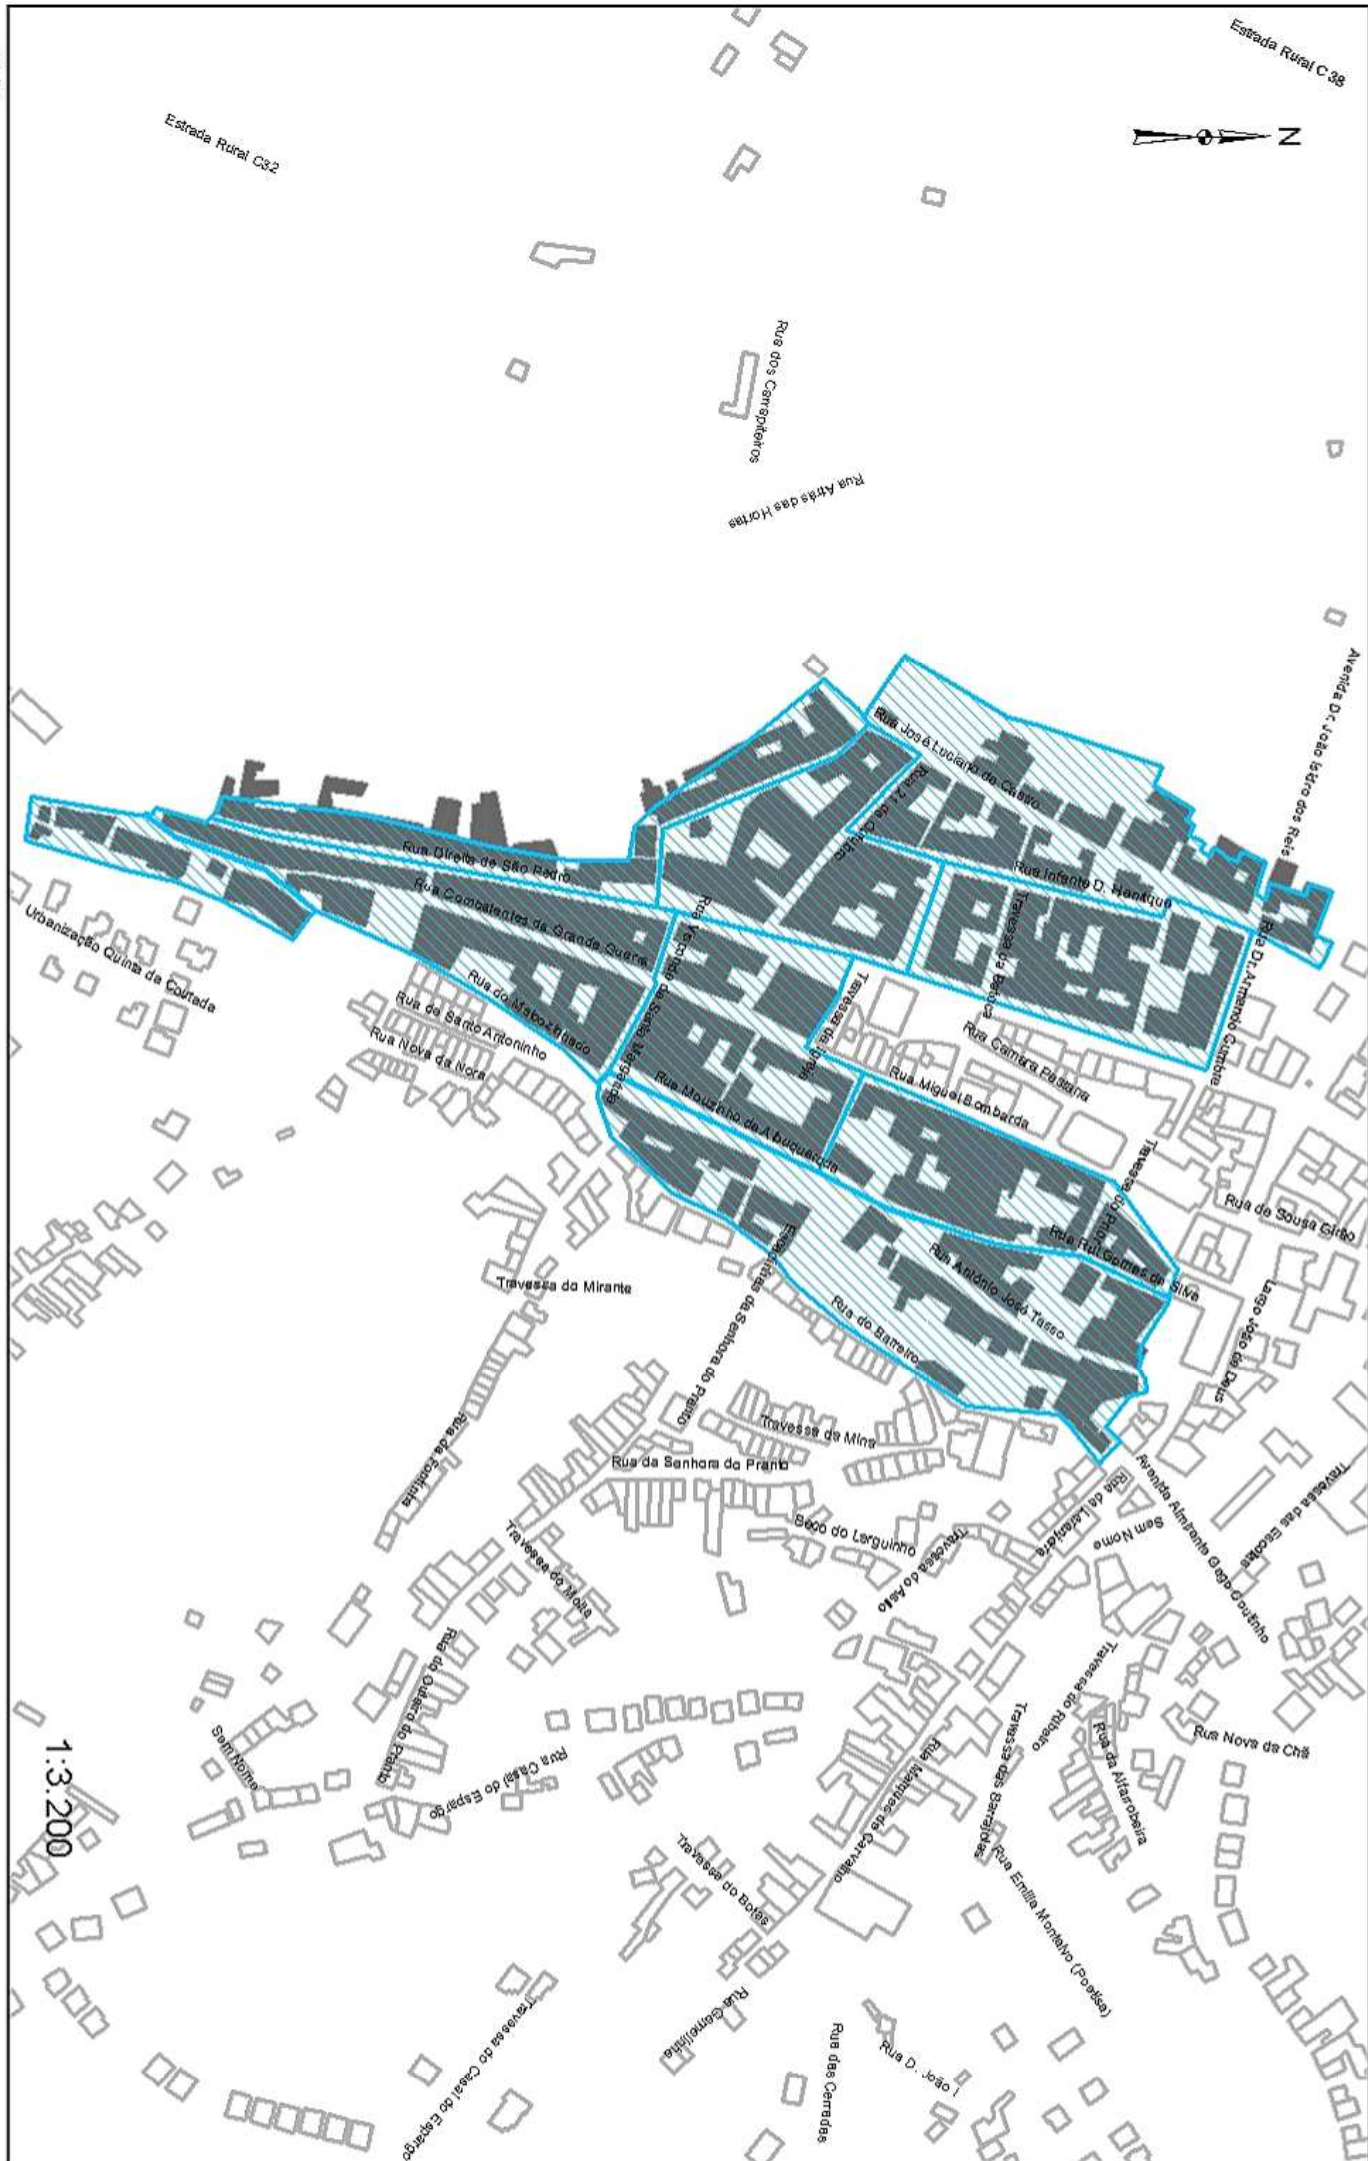

ARU 3- Chamusca

-  Limite de Intervenção da ARU (13,3 ha)
-  Edifícios ARU (364)
-  Edificado