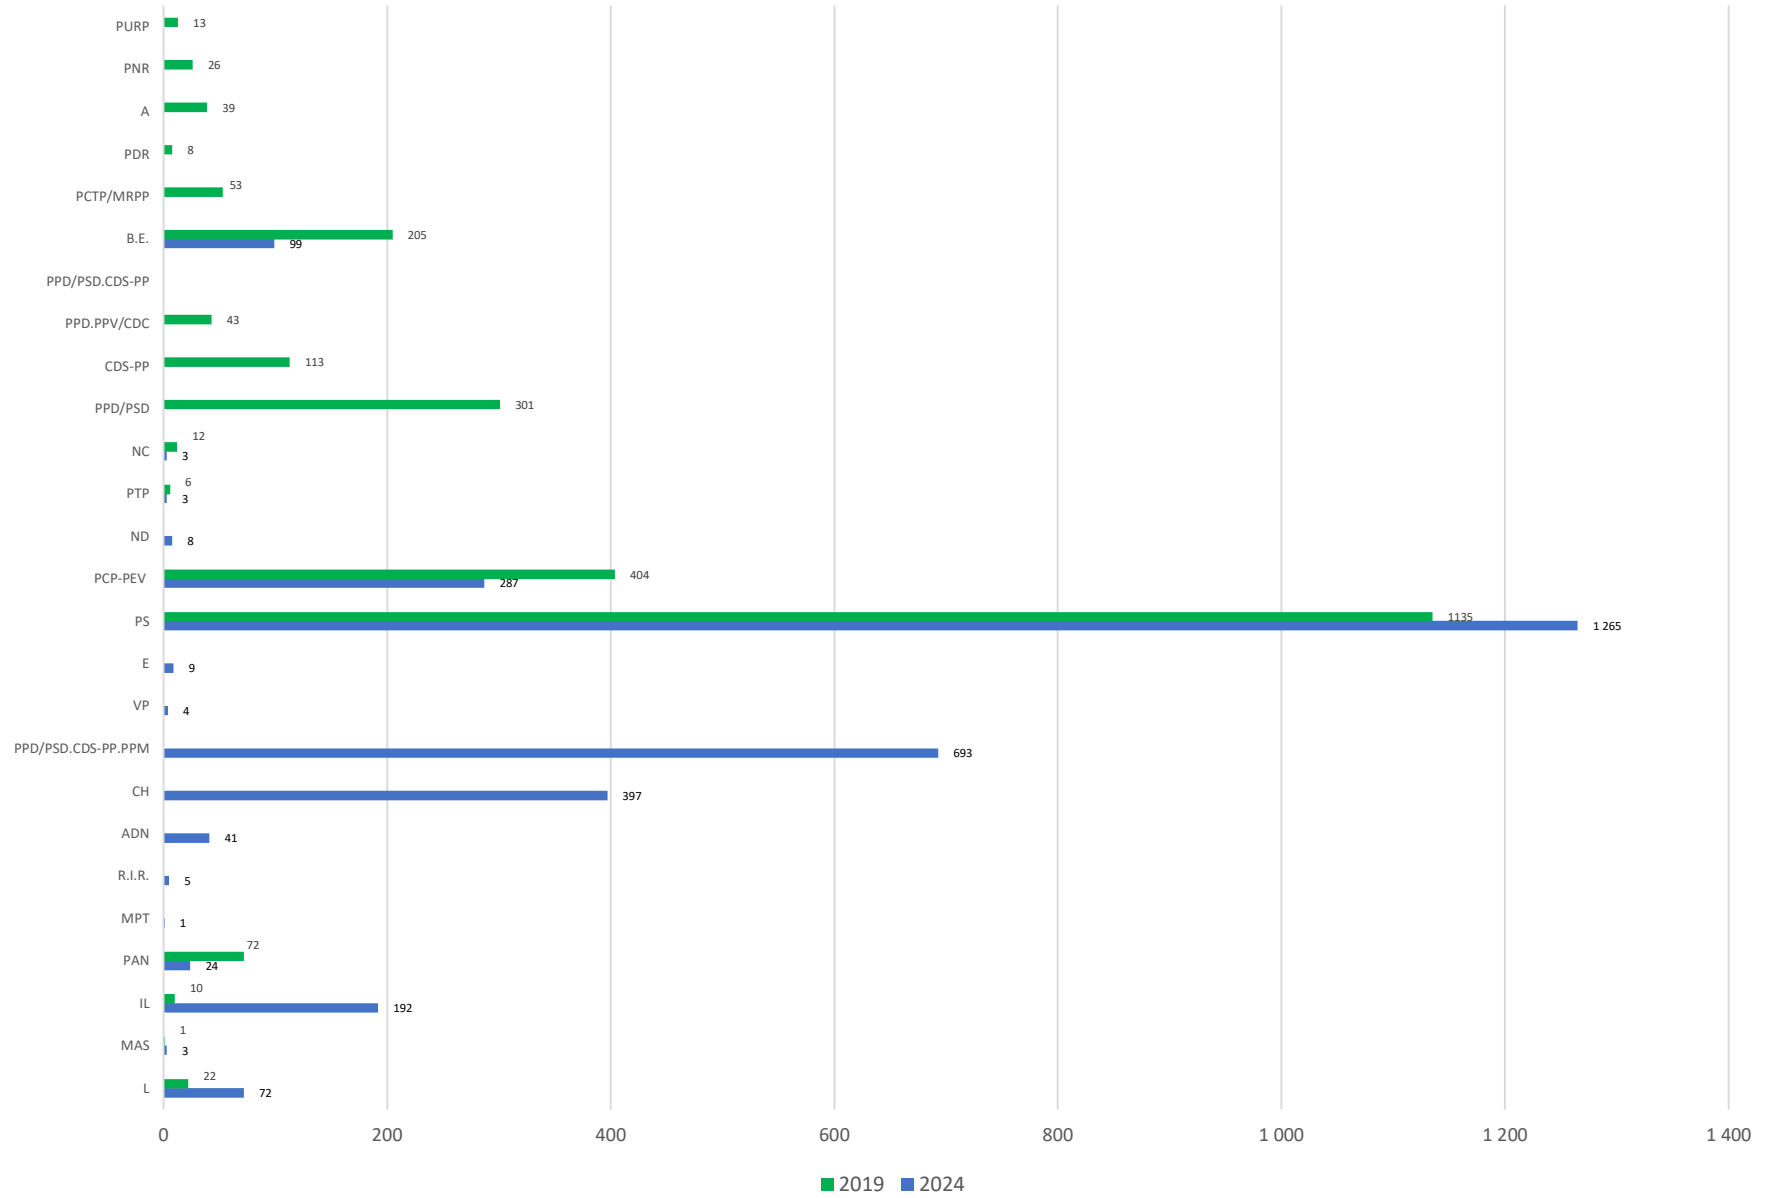

**ELEIÇÕES PARLAMENTO EUROPEU/2024 - MUNICÍPIO DA CHAMUSCA
APURAMENTO PROVISÓRIO**

Freg.	CARREGUEIRA			Sub Total	CHAMUSCA/P.GRANDE				Sub Total	PARREIRA/CHOUTO		Sub Total	ULME		Sub Total	V. CAVALOS		Sub Total	TOTAL GERAL	%
	Mesas	1	2		3 Arrip.	1	2	3		4 P.Gr.	1		2	1		2 Sem	1			
Inscritos	669	670	213	1 552	843	843	843	735	3 264	673	394	1 067	563	318	881	782	782	7 546		
Votantes	290	281	136	707	491	351	303	279	1 424	193	129	322	222	110	332	382	382	3 167	41,97	
Branco	3	2	1	6	2	7	7	2	18	3	2	5	0	0	0	5	5	34	1,07	
Nulos	3	4	1	8	3	8	0	2	13	1	1	2	0	0	0	4	4	27	0,85	
L	4	5	4	13	11	11	8	7	37	2	4	6	0	8	8	8	8	72	2,27	
B.E.	9	12	6	27	21	10	14	6	51	1	3	4	4	3	7	10	10	99	3,13	
MAS	0	1	0	1	0	0	0	0	0	1	0	1	0	0	0	1	1	3	0,09	
IL	22	22	5	49	36	23	20	18	97	10	11	21	3	4	7	18	18	192	6,06	
PAN	3	2	2	7	3	3	3	0	9	2	0	2	1	2	3	3	3	24	0,76	
MPT	0	0	0	0	0	0	0	1	1	0	0	0	0	0	0	0	0	1	0,03	
R.I.R.	1	0	0	1	0	0	1	0	1	0	0	0	1	0	1	2	2	5	0,16	
ADN	3	0	1	4	5	5	3	6	19	3	3	6	2	5	7	5	5	41	1,29	
CH	52	49	23	124	60	42	32	41	175	15	16	31	28	13	41	26	26	397	12,54	
PPD/PSD.CDS-PP.PPM	49	47	26	122	131	101	84	53	369	66	28	94	46	18	64	44	44	693	21,88	
VP	1	0	0	1	0	1	2	0	3	0	0	0	0	0	0	0	0	4	0,13	
E	3	0	0	3	1	0	0	2	3	0	1	1	0	0	0	2	2	9	0,28	
PS	117	116	56	289	168	107	98	119	492	87	51	138	124	53	177	169	169	1 265	39,94	
PCP-PEV	20	17	10	47	48	32	31	22	133	2	8	10	12	3	15	82	82	287	9,06	
ND	0	2	1	3	1	0	0	0	1	0	1	1	1	0	1	2	2	8	0,25	
PTP	0	1	0	1	0	0	0	0	0	0	0	0	0	1	1	1	1	3	0,09	
NC	0	1	0	1	1	1	0	0	2	0	0	0	0	0	0	0	0	3	0,09	

Comparativo Eleições Parlamento Europeu 2019/2024

**ELEIÇÕES
EUROPEIAS**

9 junho 2024

#eleicoeseuropeias2024

Parlamento Europeu

Chamusca
Concelho

Votantes | 3.167 votantes
7.546 inscritos