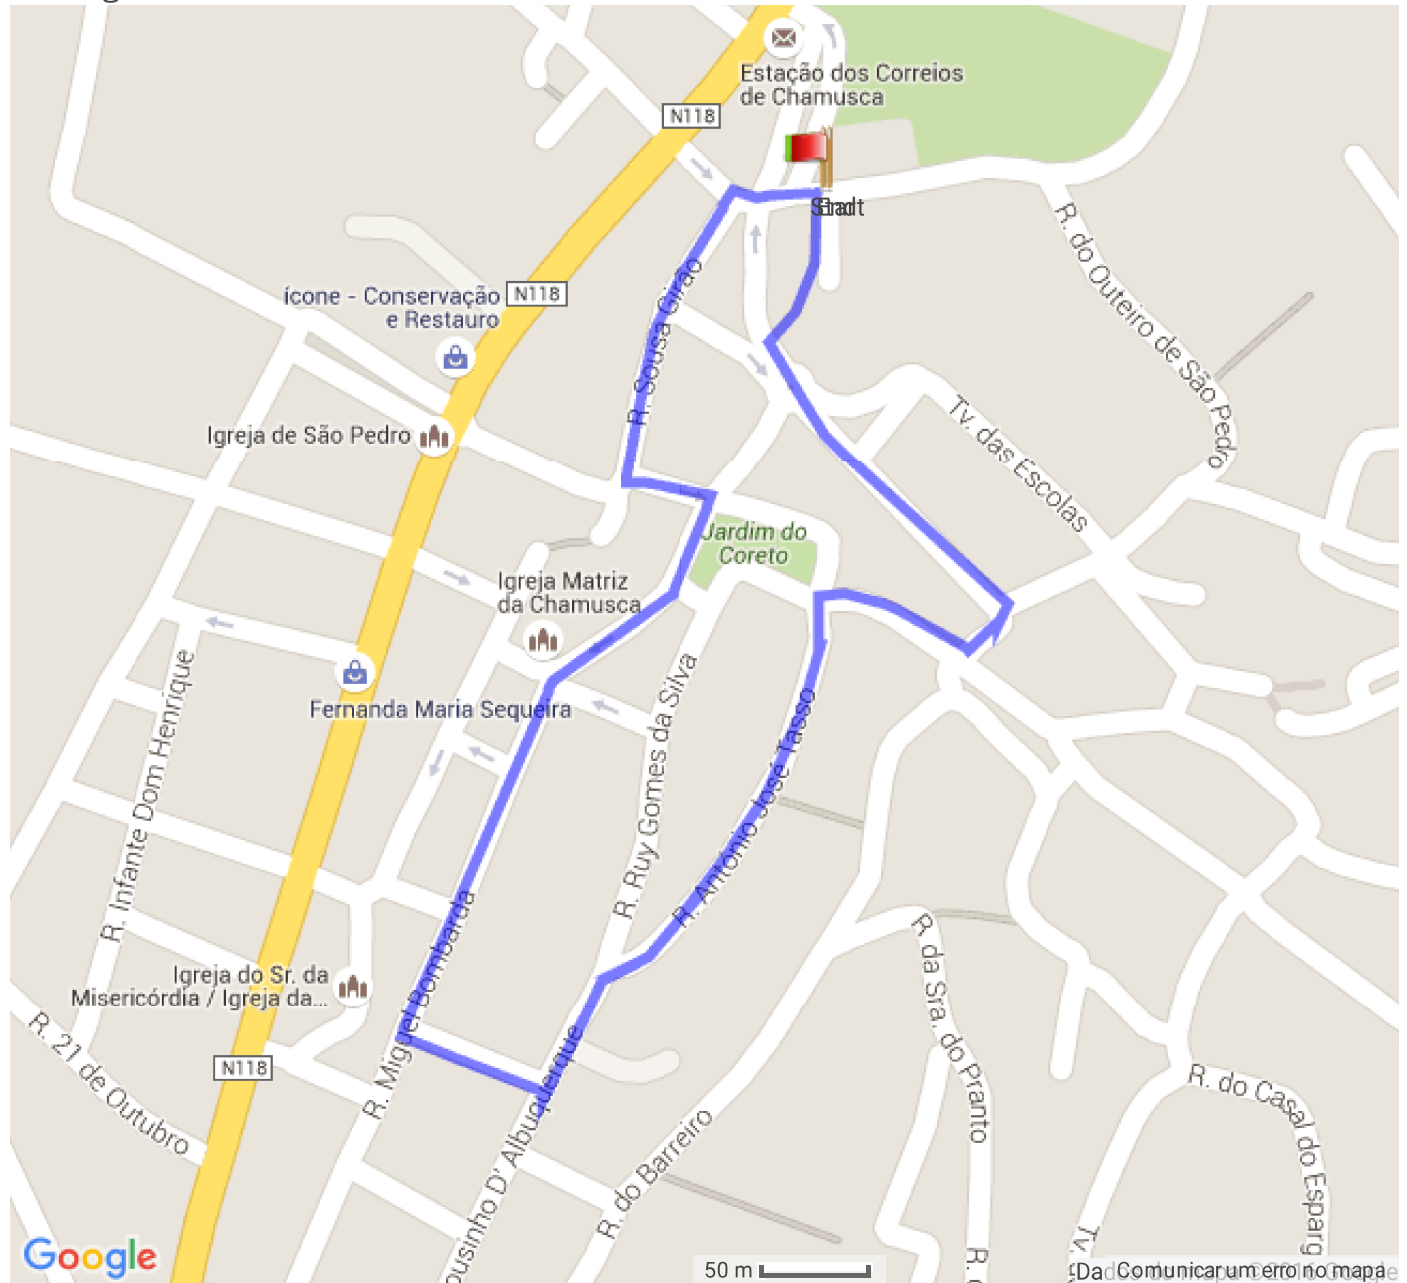

 **Evento Corrida/Caminhada da Família 2016 por CMChamuscaDesporto - 1,15 km**  
**- Percurso com início e fim no mesmo local**

Portugal , 2140 Chamusca, Santarém

### Diferenças de Altitudes

11 metre (Altitude desde 27 metre para 38 metre)

Subida acumulada: 8 metre, Descida acumulada: 8 metre

## Descrição

Corrida/Caminhada integrada no Programa Mais Lezíria 2016, pretende assinalar o Dia Internacional da Família e promover a actividade física de forma informal e em grupo

Coordenadas iniciais

Coordenadas finais

Latitude: N 39°21.521' / N 39°21'31.314" / N +39.3586985 Latitude: N 39°21.522' / N 39°21'31.329" / N +39.3587027

Longitude: W 8°28.847' / W 8°28'50.866" / E -8.48079621 Longitude: W 8°28.845' / W 8°28'50.731" / E -8.48075866