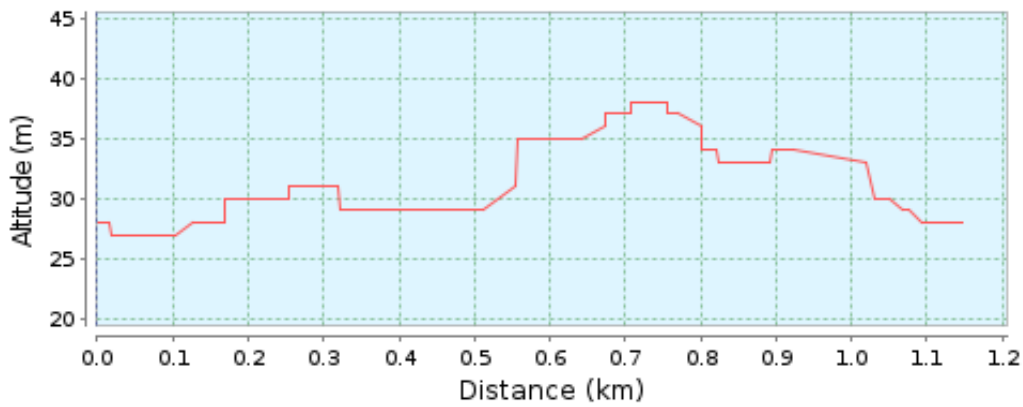

 **Evento Corrida/Caminhada da Família 2016 por CMChamuscaDesporto - 1,15 km**  
**- Percurso com início e fim no mesmo local**

Portugal , 2140 Chamusca, Santarém

### Diferenças de Altitudes

11 metre (Altitude desde 27 metre para 38 metre)

Subida acumulada: 8 metre, Descida acumulada: 8 metre